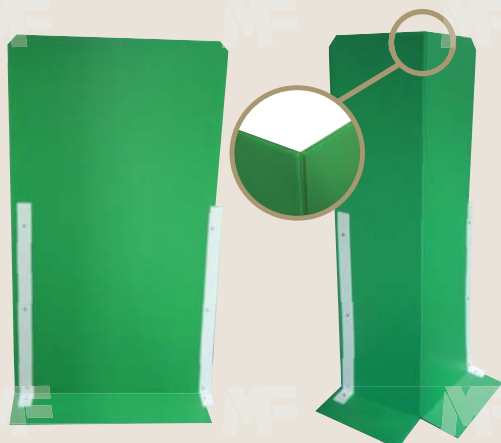

一瞬で施工可能なテープ不要の壁養生材

ぬりかべ

様々な衝撃から
建物をお守りします！

どんな衝撃がきても
ぬりかべなら安心！

角にもぴったりフィット
だから安心です。

商品詳細

※センターにハーフカットが入っておりますので、
平壁用・角用兼用してお使いいただけます。

特長

- テープなしで壁面を養生できます。
- ボードは半折式なので、コンパクトに収納できます。
- 平壁用・角用兼用として使用できます。
- 必要枚数に応じた出荷が可能です。
- オリジナルでカットニングシートや印刷での文字入れ可能です。

規格

商品名	厚み	幅	高さ	足長	オーダー ロット
ぬりかべ	5mm	910mm	1630mm	200mm	10枚以上 元払い

検索キーワードは「養生材」

<http://www.mf21.co.jp/>