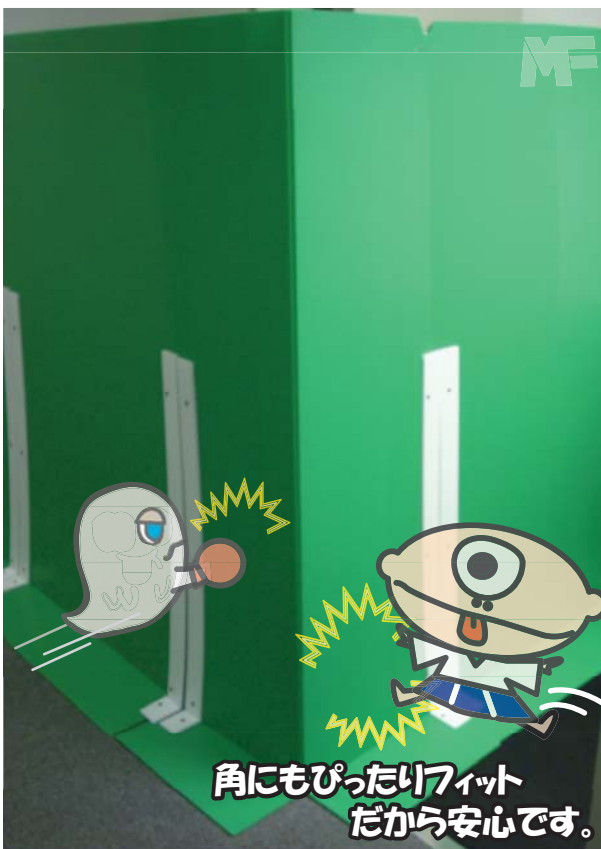

一瞬で施工可能なテープ不要の壁養生材

ぬりかべ

様々な衝撃から
建物をお守りします！

どんな衝撃がきても
ぬりかべなら安心！

角にもぴったりフィット
だから安心です。

商品詳細

※センターにハーフカットが入っておりますので、
平壁用・角用兼用してお使いいただけます。

特長

- テープなしで壁面を養生できます。
- ボードは半折式なので、コンパクトに収納できます。
- 平壁用・角用兼用として使用できます。
- 必要枚数に応じた出荷が可能です。
- オリジナルでカットニングシートや印刷での文字入れ可能です。

規格

商品名	厚み	幅	高さ	足長	オーダー ロット
ぬりかべ	5mm	910mm	1630mm	200mm	10枚以上 元払い

検索キーワードは「養生材」

<http://www.mf21.co.jp/>